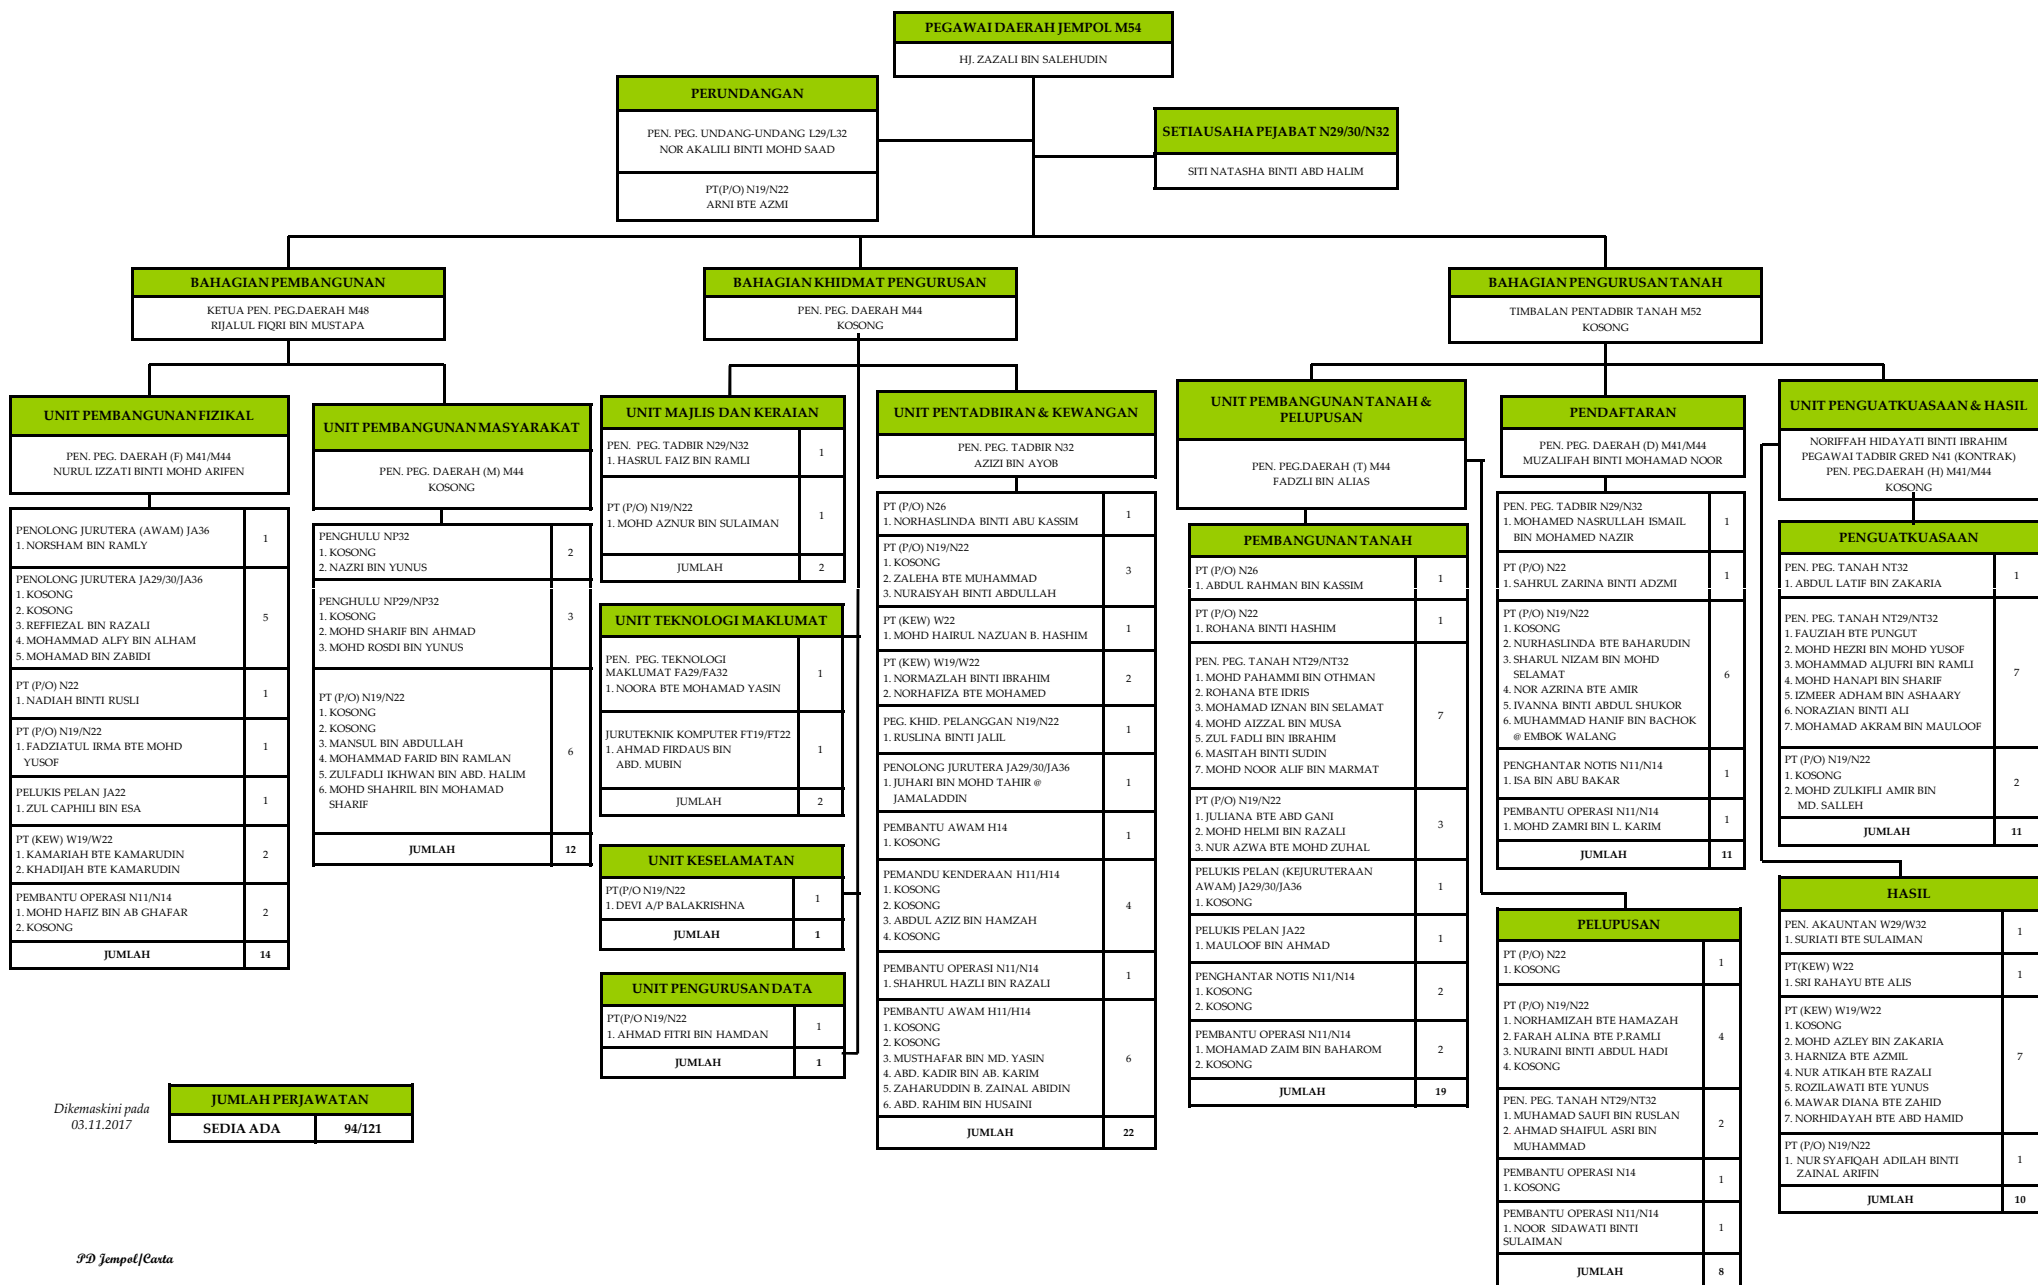

STRUKTUR ORGANISASI PEJABAT DAERAH DAN TANAH JEMPOL

JUMLAH PERJAWATAN

SEDIA ADA	94/121
------------------	---------------

Dikemaskini pada 03.11.2017

PD Jempol/Casta